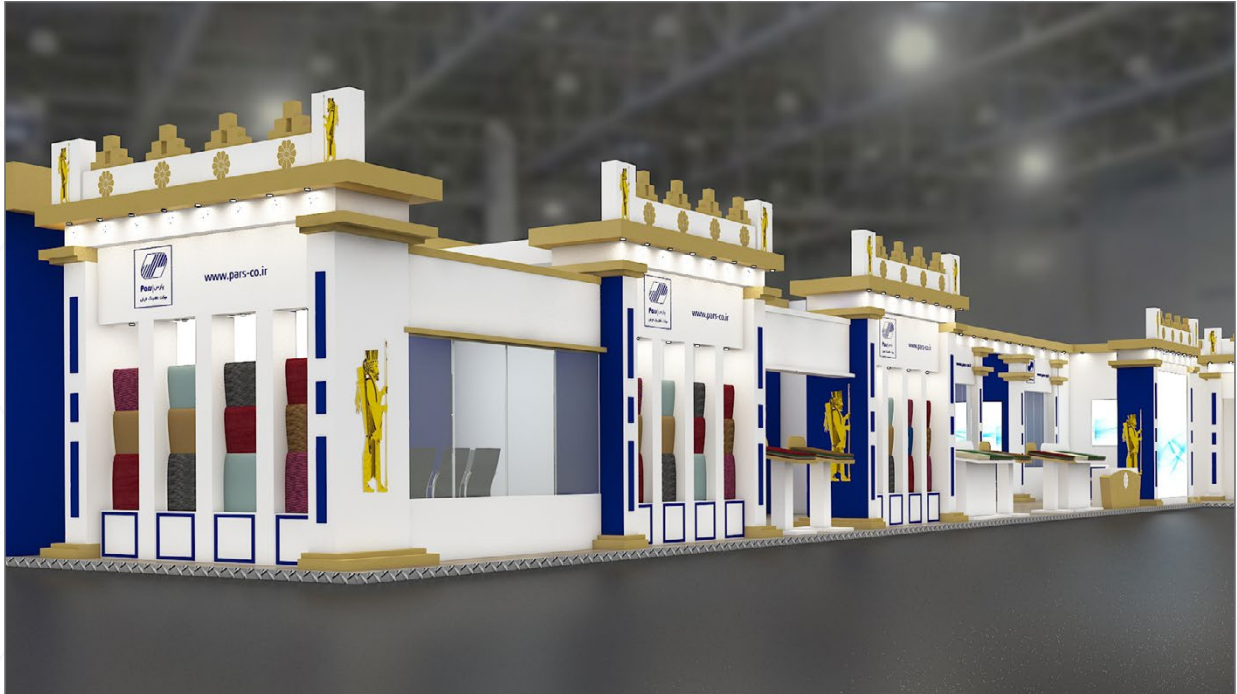

PARSEH
Designers
Center

 www.tarahaneparse.com
 021-889 530 79- 889 501 30
  +98 903 337 1888

PARSEH
Designers
Center

PARSEH
Designers
Center

PARSEH
Designers
Center

PARSEH

Designers
Center

exhibition booth