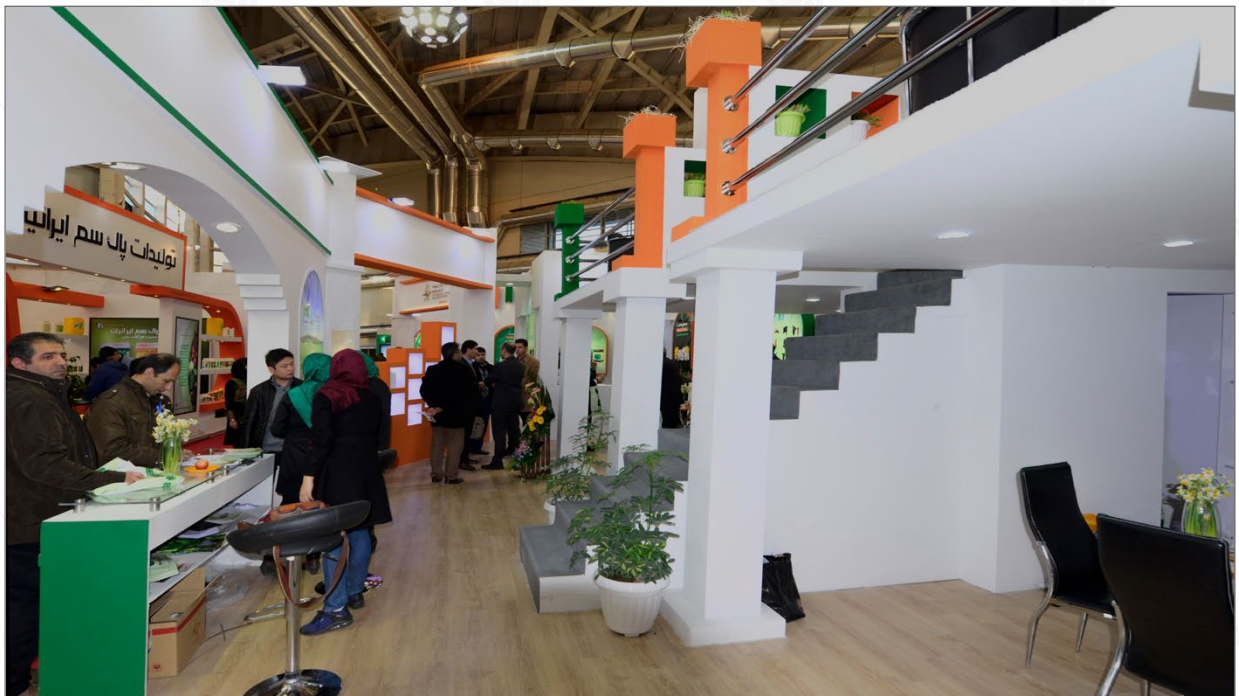

PARSEH
Designers
Center