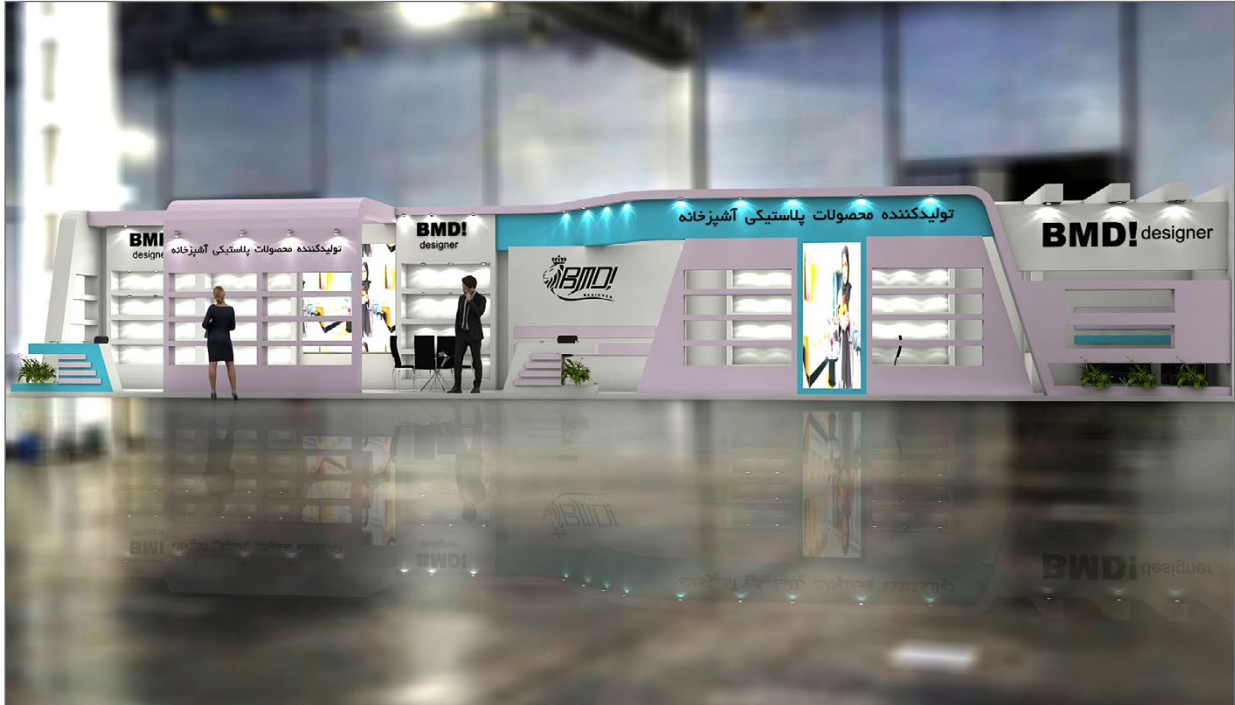

PARSEH
Designers
Center

🌐 www.tarahaneparse.com
☎ 021-889 530 79- 889 501 30
📞 +98 903 337 1888

PARSEH
Designers
Center

PARSEH
Designers
Center

PARSEH
Designers
Center

PARSEH
Designers
Center

exhibition booth